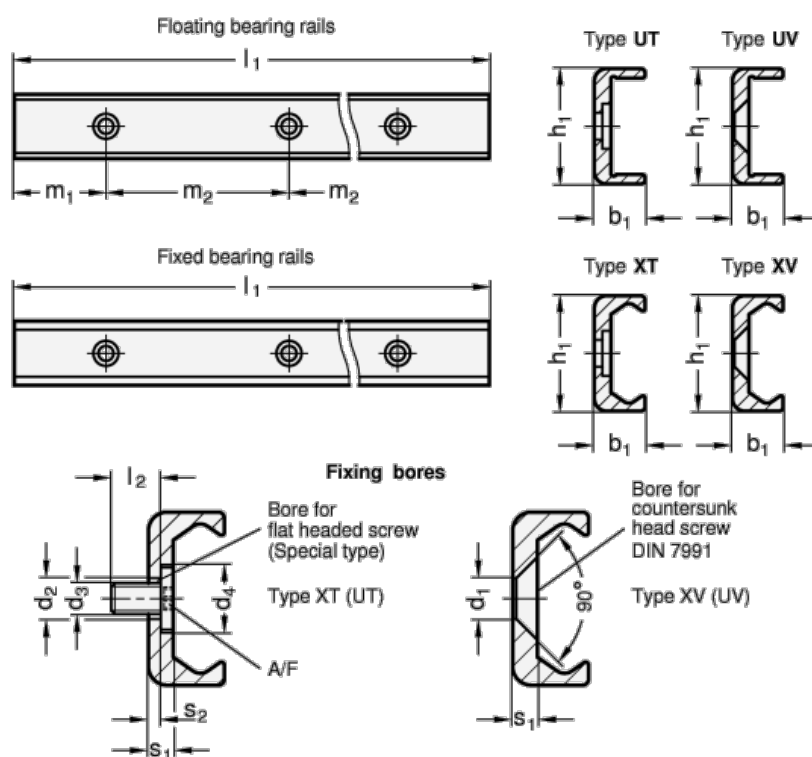

Varenummer: 2024224380040UV  
 Beskrivelse: E+G kompakt profil GN 2422-43-800-40

## Mål

A/F =	L2 =	=
b1 = 21	m1 = 40	
d1 = 8.5	m2 = 80	
d2 =	s1 = 4.5	
d3 =	s2 =	
d4 =	Vægt i (g) = 2008	
h1 = 43		
L1 = 800		